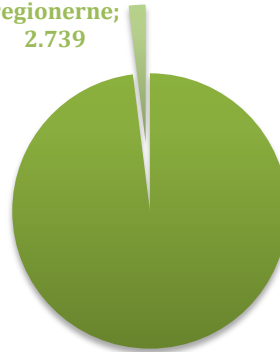

Djøfere fordelt på sektorer

Djøfere i staten;
18.168

Ansatte i staten;
155.549

Djøfere i regionerne;
2.739

Ansatte i regionerne;
135.600

Djøfere i kommunerne;
7.224

Ansatte i kommunerne;
487.535

Djøfere i den private sektor;
60.916