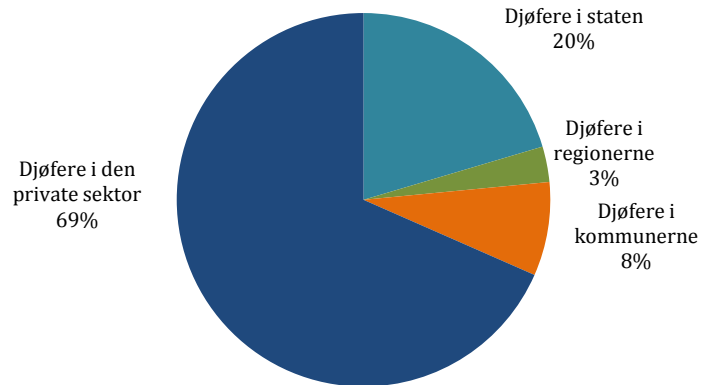

Djøfere fordelt på sektorer

Djøfere i staten;
18.168

Ansatte i staten;
155.549

Djøfere i regionerne;
2.739

Ansatte i regionerne;
135.600

Djøfere i kommunerne;
7.224

Ansatte i kommunerne;
487.535

Djøfere i den private sektor;
60.916

Ansatte i den private sektor;
1.395.983

Uddannelsesgrupper for direktører, afdelings- og departementschefer i styrelser og departementer

Chefer i stat, regioner og kommuner, der er medlemmer af Djøf