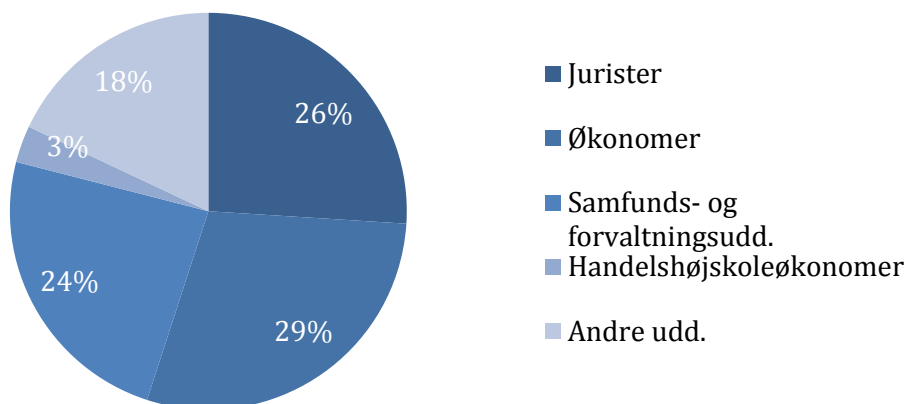

Uddannelsesgrupper for direktører, afdelings- og departementschefer i styrelser og departementer