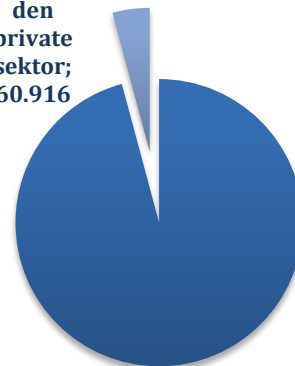

Djøfere fordelt på sektorer

Djøfere i staten;
18.168

Ansatte i staten;
155.549

Djøfere i regionerne;
2.739

Ansatte i regionerne;
135.600

Djøfere i kommunerne;
7.224

Ansatte i kommunerne;
487.535

Djøfere i den private sektor;
60.916